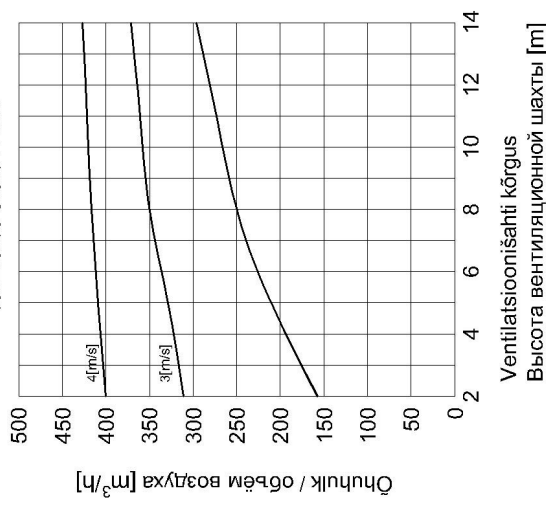

Ø350/490mm

Iseröörliev ventilaator
 Самовращающийся вентилятор

Ø250/380mm

Edictum OÜ

Joonise nimetus: Ventilaatori efektiivsuse graafik
 График эффективности вентилятора