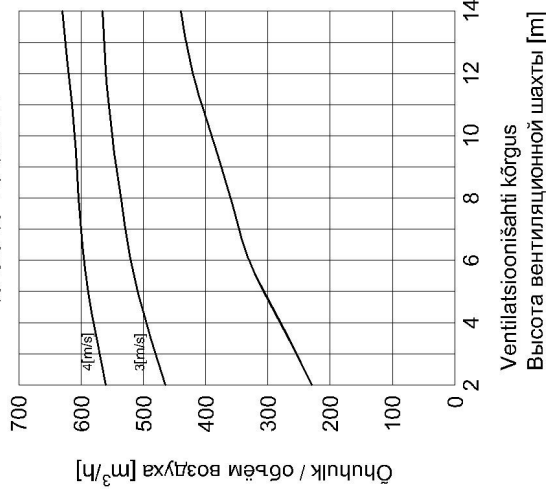

Ø350/490mm

Iseröörliev ventilaator
 Самовращающийся вентилятор

Ø250/380mm

Edictum OÜ

Joonise nimetus: Ventilaatori efektiivsuse graafik
 График эффективности вентилятора